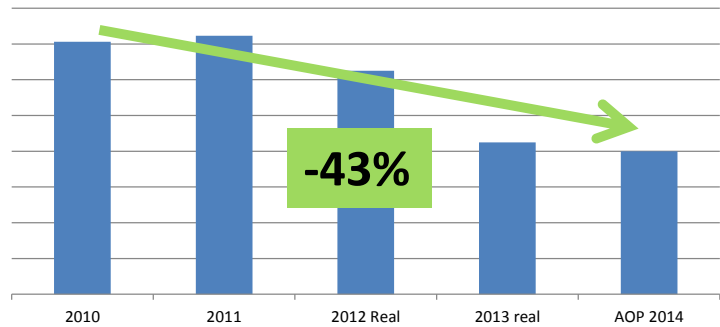

Cost Price

RESULTS

2010

-

2014

Output/employee

Lead time order to delivery (in China)

Stocks

Quality cost / Turnover

Volumes